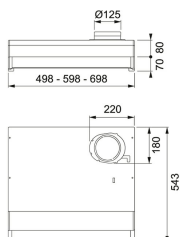

Vit | 300.0600.443

FAMILJ : **Fläktar** | FÄRG/MATERIAL : **Vit** | INSTALLATIONSTYP : **Skåpmonterad** | SERIE : **CLASSIC** | MODELL : **1221A-10**
60cm | PRODUKTGRUPP : **Spiskåpa** | VENTILATIONSTEKNIK : **Lägenhet -10**

FÖRESLAGNA PRODUKTER

300.0600.444

300.0600.442

300.0600.368

300.0600.369

300.0600.450