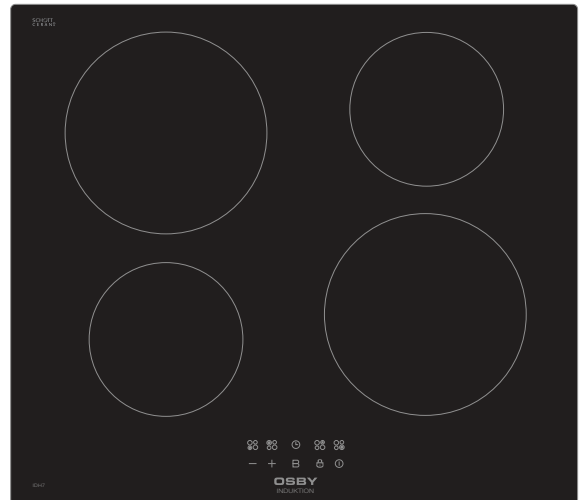

# Induktionshäll IDH7

Artikelnummer: 1416

IDH7 är en induktionshäll med 4 värmezoner. Hällen är utrustad med touch-kontroll, booster, timer och barnlås.

- ✓ Booster
- ✓ Touchkontroll
- ✓ Barnlås

## Basfakta

Typ av häll.....Induktion  
Facettkant.....Nej  
Antal värmezoner.....4 st