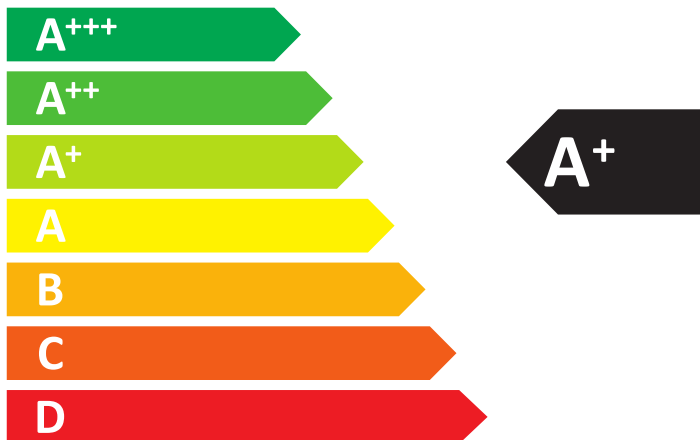

ENERG
енергия · ενεργεια

OSBY

F1852VS2

ENERGIA · ЕНЕРГИЯ
ΕΝΕΡΓΕΙΑ · ENERGIJA
ENERGY · ENERGIE · ENERGI

315
kWh/annum

- L

260 L

42 dB