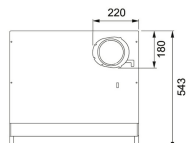

FAMILJ : **Fläktar** | INSTALLATIONSTYP : **Skåpmonterad** | FÄRG/MATERIAL : **Vit** | PRODUKTGRUPP : **Kolfilterfläkt** |
VENTILATIONSTEKNIK : **Standard** | SERIE : **Classic** | MODELL : **1291A 60cm**

FÖRESLAGNA PRODUKTER

300.0600.464

300.0600.462

300.0600.465

300.0600.368