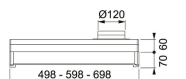

FAMILJ : **Fläktar** | INSTALLATIONSTYP : **Skåpmonterad** | FÄRG/MATERIAL : **Vit** | PRODUKTGRUPP : **Kolfilterfläkt** |
VENTILATIONSTEKNIK : **Standard** | SERIE : **Classic** | MODELL : **1291A 60cm**

FÖRESLAGNA PRODUKTER

300.0600.464

300.0600.462

300.0600.465

300.0600.368