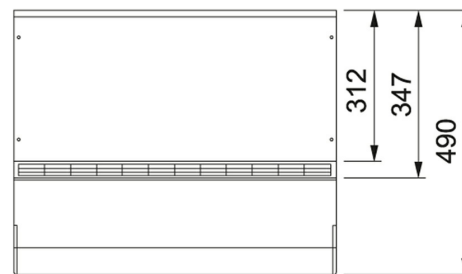

TEKNISKA DATA

Installationstyp	Skåpmonterad
Bredd	60,00 cm
Typ av brytare	Mekanisk
Kanalanslutning	Ø 125 mm
Montagehöjd min.	420 mm vid elspis - 650 mm vid gasspis
Höjd (mm)	176,00 mm
Bredd (mm)	598,00 mm
Djup (mm)	490,00 mm
Type	TRADIT.-BUILT-UNDER
Voltage	220-240V 50Hz
Belysning	LED 1x6,5 W
Energieffektivitetsklass	C
Effekt	70 W
Luftmängd DIN IEC 61591 max.	344 m3/h
Luftmängd DIN IEC 61591 min.	189 m3/h
Ljudeffektsnivå DIN EN 60704-3 max.	64 dB(A)
Ljudeffektsnivå DIN EN 60704-3 min.	51 dB(A)