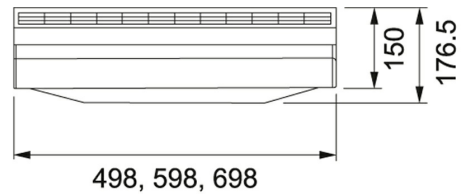

TEKNISKA DATA

Installationstyp	Skåpmonterad
Bredd	60,00 cm
Typ av brytare	Mekanisk
Kanalanslutning	Ø 125 mm
Montagehöjd min.	420 mm vid elspis - 650 mm vid gasspis
Höjd (mm)	176,00 mm
Bredd (mm)	598,00 mm
Djup (mm)	490,00 mm
Type	TRADIT.-BUILT-UNDER
Voltage	220-240V 50Hz
Belysning	LED 1x6,5 W
Energieffektivitetsklass	C
Effekt	70 W
Luftmängd DIN IEC 61591 max.	344 m3/h
Luftmängd DIN IEC 61591 min.	189 m3/h
Ljudeffektsnivå DIN EN 60704-3 max.	64 dB(A)
Ljudeffektsnivå DIN EN 60704-3 min.	51 dB(A)