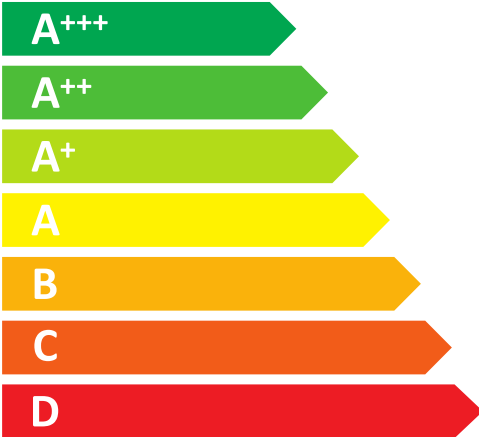

**ENERG**  
енергия · ενεργεια

**OSBY**

**DM91-45I**

**A++**

ENERGIA · ЕНЕРГИЯ · ΕΝΕΡΓΕΙΑ  
ENERGIJA · ENERGY · ENERGIE  
ENERGI

**197**  
kWh/annum

**2520**  
L/annum

ABCDEFG