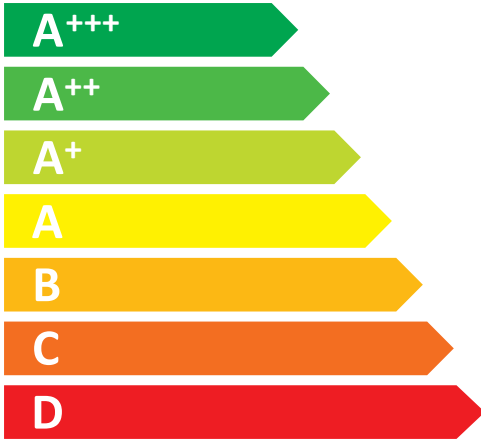

ENERG
енергия · ενεργεια

OSBY

TM148V4

A+++

ENERGIA · ЕНЕРГИЯ · ΕΝΕΡΓΕΙΑ
ENERGIJA · ENERGY · ENERGIE
ENERGI

196
kWh/annum

11000
L/annum

8,0
kg