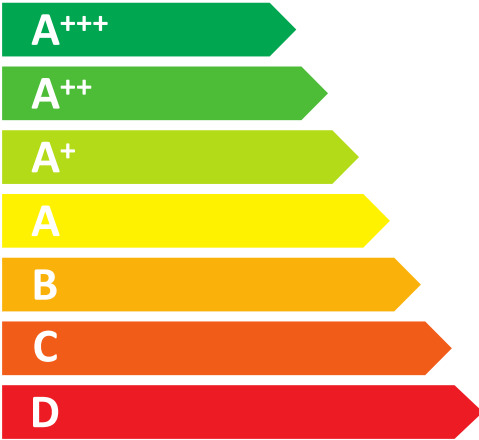

ENERG
енергия · ενεργεια

OSBY

VPTT8V4

ENERGIA · ЕНЕРГИЯ · ΕΝΕΡΓΕΙΑ
ENERGIJA · ENERGY · ENERGIE
ENERGI

236
kWh/annum

198
min/cycle*

8,0
kg

69
dB