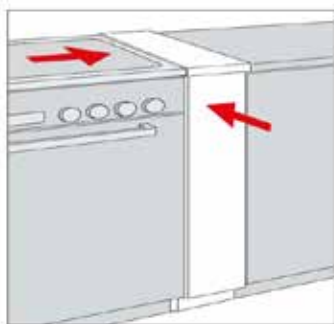

Droppskydd

Överskåp

Toppskiva

Droppskydd

För vitvaror

Art nr	Beskrivning
9156	Droppskydd, 45 cm för diskmaskin
9111	Droppskydd, 60 cm för diskmaskin
9158	Droppskydd, 59,6 cm för separat kyl och frys
9171	Droppskydd 59,6 cm för kombinerad kyl/frys
9157	Droppskydd 119 cm för kyl och frys
9160	Droppskydd 54,6 cm för kombinerad kyl/frys
9159	Droppskydd 55,6 cm för separat integrerad kyl och frys eller kombi K/F
9194	Vattenlarm 3V med inbyggd sensor