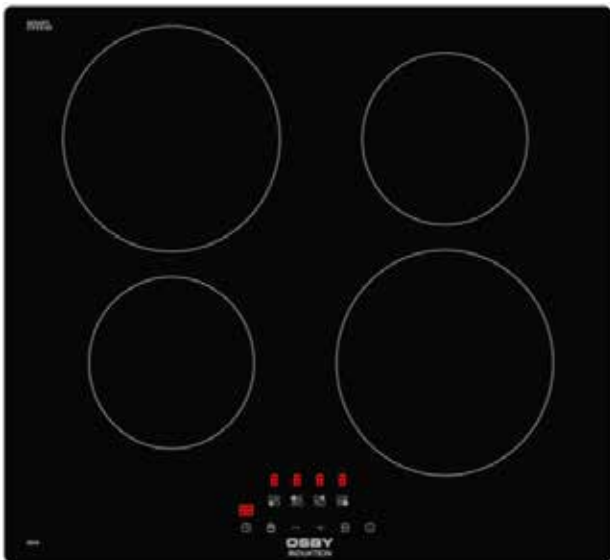

Induktionshäll – IDH8

IDH8 är en induktionshäll med 4 värmezoner. Hällen är utrustad med touch-control, booster, timer och barnlås

- HxBxD: 58×590×520 mm
- Inbyggnadsmått (BxD) 560×490 mm
- Barnlås

IDH8 – Artikelnr 1401