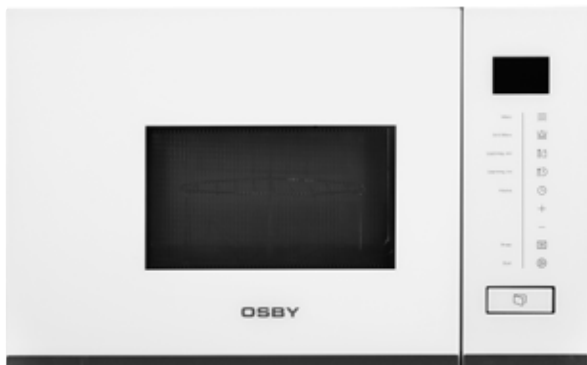

Mikrovågsugn – MU201-IGV

Inbyggdsmikro med en ugnsvolym på 20 liter. Ugnen är försedd med grillfunktion, digitaltimer och touchkontroll. Snabbstart, 5 effektnivåer och 8 autoprogram för bästa resultat.

- HxBxD: 382×594×333 mm
- Inbyggdsmått (BxHxD) 362×560×300 mm
- Vitt utförande
- LED-Display. Touch-kontroll. Digital timer
- Grillfunktion

MU201-IGV Artikelnr 1304