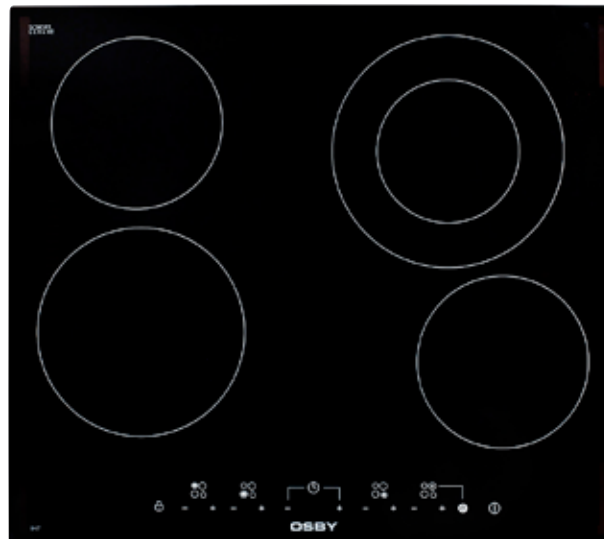

Inbyggnadshäll – IH8

IH8 är en glaskeramikhäll med 4 värmezoner varav en är modulär. Hällen är utrustad med touchkontroll, timer på alla zoner och barnlås.

- HxBxD: 58×590×520 mm
- Inbyggnadsmått (BxD) 560×490 mm
- Barnlås

IH8 – Artikelnr 1407

Vi tar hand om leverans, installation och support.