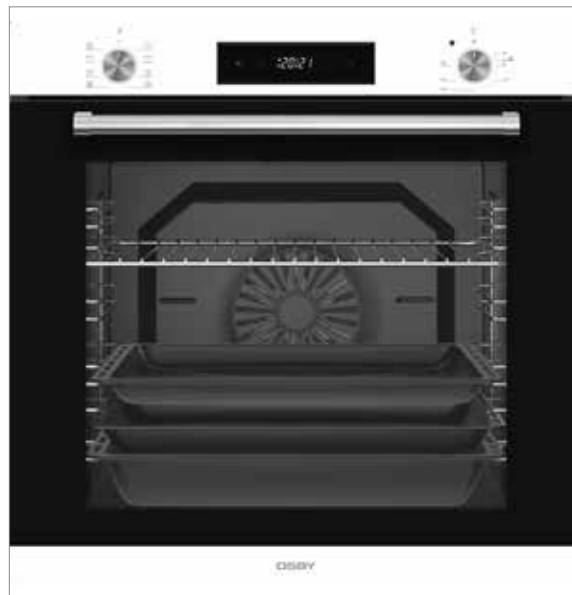

Inbygggnadsugn – IU80-60VVP

Elektrisk inbygggnadsugn med en rymlig ugnsvolym på 80 liter. Ugnen är försedd med trippelglas, timer och varmluftsugn. Ugnen har dessutom barnlås för ett tryggt användande, samt 9 ugnsfunktioner som möjliggör bästa resultat.

- HxBxD: 595×595×565 mm
- Vitt utförande
- Energiklass A
- Ugnsvolym: 80 liter
- Varmluftsgn
- 2 st emaljerade bakplåtar, 1 st emaljerad långpanna, 1 st grillgaller medföljer

IU80-60VVP – Artikelnr 1203

Inbygggnadsugn – IU80-60VRP

Elektrisk inbygggnadsugn med en rymlig ugnsvolym på 80 liter. Ugnen är försedd med trippelglas, timer och varmluftsugn. Ugnen har dessutom barnlås för ett tryggt användande, samt 9 ugnsfunktioner som möjliggör bästa resultat.

- HxBxD: 595×595×565 mm
- Rostfritt utförande
- Energiklass A
- Ugnsvolym: 80 liter
- Varmluftsgn
- 2 st emaljerade bakplåtar, 1 st emaljerad långpanna, 1 st grillgaller medföljer

IU80-60VRP – Artikelnr 1200